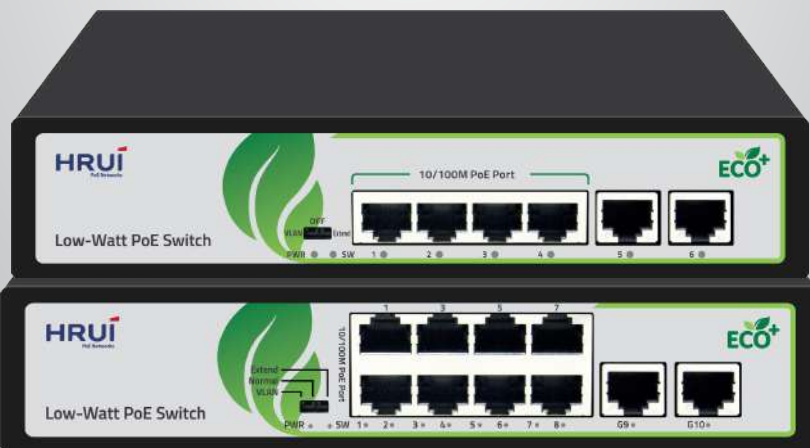

سوم دی ماه یک هزار و چهارصد و سه
لیست قیمت مصرف کننده

لیست قیمت محصولات

HRUI
PoE Networks

۱۸ ماه گارانتی

ارسال بار از انبار کارخانه، واقع در شهرکاشان می باشد!

رسام تجارت راشی
RASAM TEJARAT RASHI

محصولات سری Low-Watt

NEW

HR902-AF-82GN

سوئیچ شبکه ۸ پورت PoE سری Low Watt

- ۸ پورت 10/100Mbps PoE
- ۲ پورت 10/100/1000Mbps UpLink
- پهنای باند 5.6Gbps
- استاندارد IEEE 802.3af/at PoE
- توان خروجی کلی **96 W**
- دارای قابلیت ایزوله سازی پورت‌های PoE (Vlan)
- دارای قابلیت اکستند ۲۵۰ متری (Extend)

۲۹,۵۰۰,۰۰۰ ریال

اطلاعات بیشتر

NEW

HR902-AF-82N

سوئیچ شبکه ۸ پورت PoE سری Low Watt

- ۸ پورت 10/100Mbps PoE
- ۲ پورت 10/100Mbps UpLink
- پهنای باند 2Gbps
- استاندارد IEEE 802.3af/at PoE
- توان خروجی کلی **96 W**
- دارای قابلیت ایزوله سازی پورت‌های PoE (Vlan)
- دارای قابلیت اکستند ۲۵۰ متری (Extend)

۲۱,۹۵۰,۰۰۰ ریال

اطلاعات بیشتر

NEW

HR902-AF-42N

سوئیچ شبکه ۴ پورت PoE سری Low Watt

- ۴ پورت 10/100Mbps PoE
- ۲ پورت 10/100Mbps UpLink
- پهنای باند 1.2Gbps
- استاندارد IEEE 802.3af/at PoE
- توان خروجی کلی **55 W**
- دارای قابلیت ایزوله سازی پورت‌های PoE (Vlan)
- دارای قابلیت اکستند ۲۵۰ متری (Extend)

۱۵,۹۵۰,۰۰۰ ریال

اطلاعات بیشتر

کلیه قیمت‌ها با احتساب ۱۰٪ ارزش افزوده محاسبه شده است!

۰۲۱-۷۸۴۱۸ خط ویژه ، ۹۰۰۰ ۰۰۰۱

www.RashSystem.com

تهران - میدان توحید - خیابان توحید - خیابان اردبیل (نیایش شرقی)

پلاک ۱۰ واحد ۱۳ و ۱۴